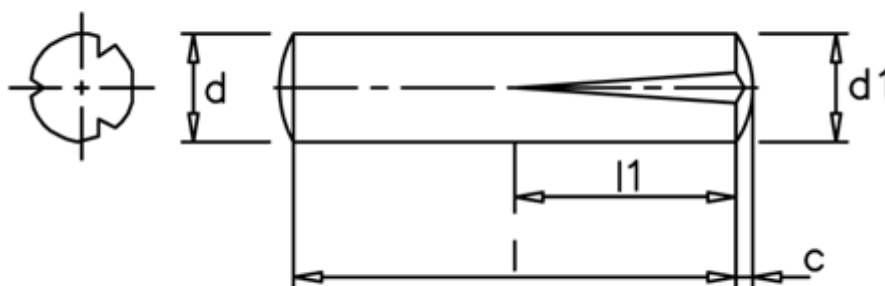

Varenummer: 08023106
Beskrivelse: KLEE Kærvstift S2 3x8
Stål

Mål

c = 0,45

d = 3.0

d1 = 3.20

l1 = 1/2 l

Længde = 8